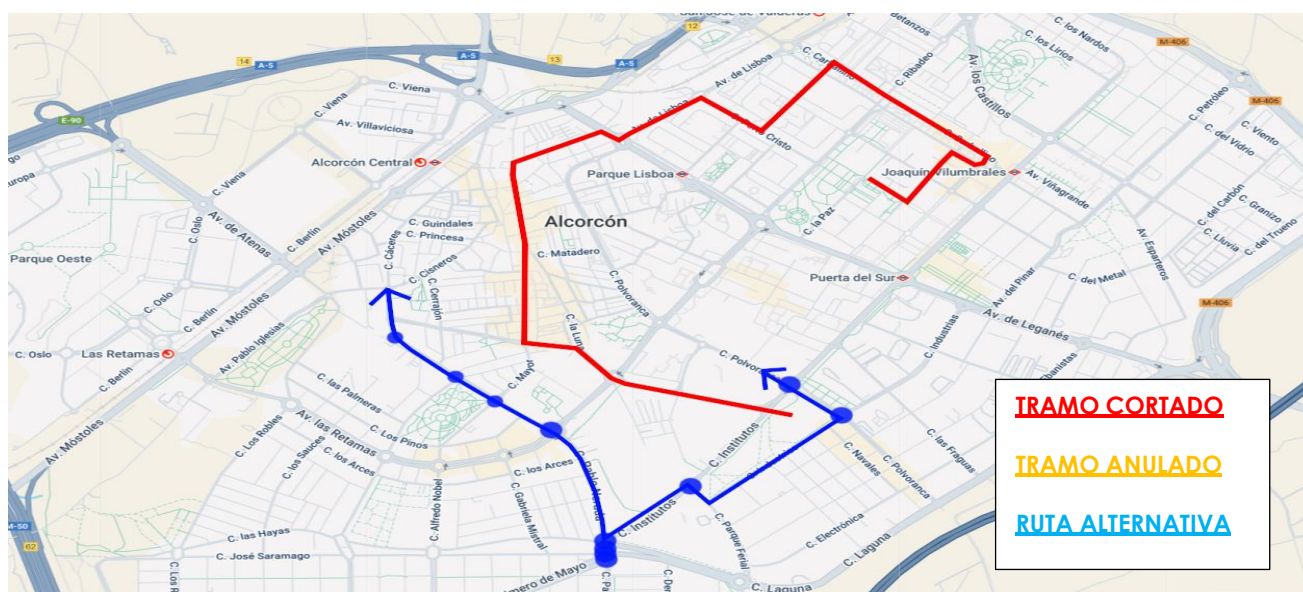

LÍNEA 512

Según nos comunica la Policía Municipal de Alcorcón, **el próximo sábado 13/06/2026, desde las 10:00 y hasta las 13:00 horas**, con motivo de la XXXIII Romería Rociera, se cortará al tráfico en dicha localidad la calle Inspector Juan Antonio Bueno, Parque Grande, Carballino, Avda. de los Derechos Humanos, Porto Cristo, Avda. de Lisboa, Avda. de Leganés, Avda. de los Carabancheles, Madrid, Mayor, Los Cantos, Avda. Olímpico Francisco Fernández Ochoa e Institutos.

LA RUTA ALTERNATIVA SERÁ:

En ambos sentidos: Calle Polvoranca, donde cambiará de sentido en la glorieta para volver por Calle Polvoranca, Industrias, Parque Ferial, Institutos, Pablo Neruda y Avda. del Oeste.

REALIZARÁ TODAS LAS PARADAS QUE ENCUENTRE A SU PASO

Para más información pueden dirigirse a nuestro departamento de Atención al Cliente o pinchar en los siguientes enlaces:

Enlace a Arriva

Enlace al CRTM

912 260 418
cliente@arriva.es