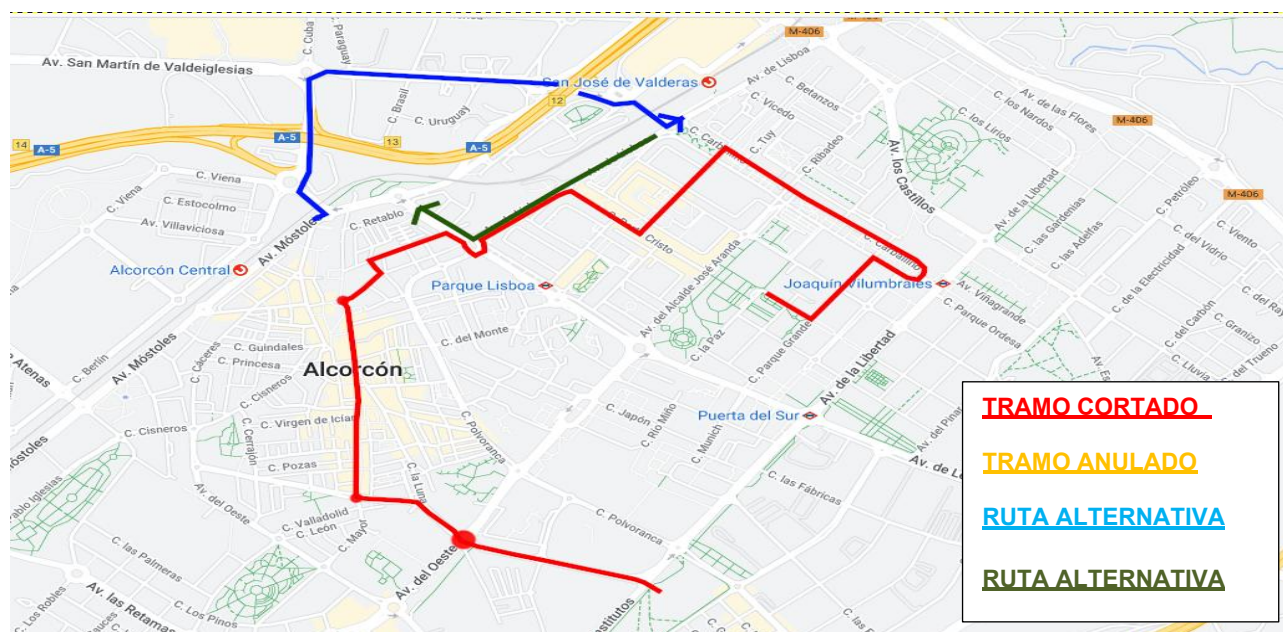

912 260 418
cliente@arriva.es

LÍNEA 514

Según nos comunica la Policía Municipal de Alcorcón, **el próximo sábado 13/06/2026, desde las 10:00 y hasta las 13:00 horas**, con motivo de la XXXIII Romería Rociera, se cortará al tráfico en dicha localidad la calle Inspector Juan Antonio Bueno, Parque Grande, Carballino, Avda. de los Derechos Humanos, Porto Cristo, Avda. de Lisboa, Avda. de Leganés, Avda. de los Carabancheles, Madrid, Mayor, Los Cantos, Avda. Olímpico Francisco Fernández Ochoa e Institutos.

En ambos sentidos: Avda. de Leganés, Avda. de la Libertad y Ministro Fernández Ordoñez.

REALIZARÁ TODAS LAS PARADAS QUE ENCUENTRE A SU PASO

Para más información pueden dirigirse a nuestro departamento de Atención al Cliente o pinchar en los siguientes enlaces:

Enlace a Arriva

Enlace al CRTM

912 260 418
cliente@arriva.es

LÍNEA 520

Según nos comunica la Policía Municipal de Alcorcón, **el próximo sábado 13/06/2026, desde las 10:00 y hasta las 13:00 horas**, con motivo de la XXXIII Romería Rociera, se cortará al tráfico en dicha localidad la calle Inspector Juan Antonio Bueno, Parque Grande, Carballino, Avda. de los Derechos Humanos, Porto Cristo, Avda. de Lisboa, Avda. de Leganés, Avda. de los Carabancheles, Madrid, Mayor, Los Cantos, Avda. Olímpico Francisco Fernández Ochoa e Institutos.

LA RUTA ALTERNATIVA SERÁ:

Sentido Alcorcón: Calle Argentina, Avda. San Martín de Valdeiglesias y Avda. de Lisboa.

Sentido Móstoles: Avda. de Lisboa y Avda. de Leganés.

REALIZARÁ TODAS LAS PARADAS QUE ENCUENTRE A SU PASO