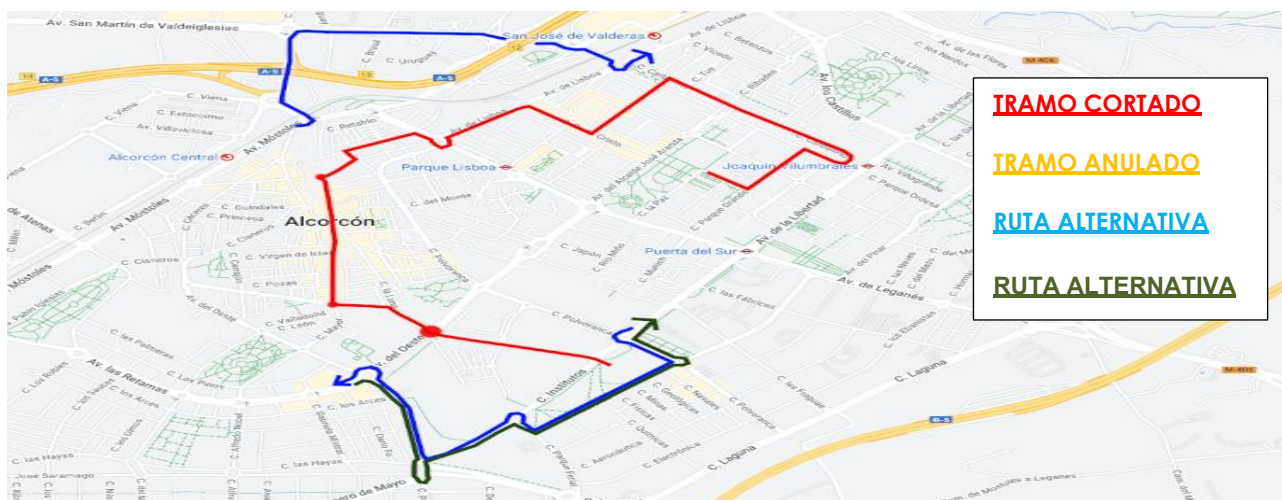

LÍNEA 2 URBANA

Según nos comunica la Policía Municipal de Alcorcón, **el próximo sábado 13/06/2026, desde las 10:00 y hasta las 13:00 horas**, con motivo de la XXXIII Romería Rociera, se cortará al tráfico en dicha localidad la calle Inspector Juan Antonio Bueno, Parque Grande, Carballino, Avda. de los Derechos Humanos, Porto Cristo, Avda. de Lisboa, Avda. de Leganés, Avda. de los Carabancheles, Madrid, Mayor, Los Cantos, Avda. Olímpico Francisco Fernández Ochoa e Institutos.

LA RUTA ALTERNATIVA SERÁ:

Sentido 1 Ondarreta: **1º tramo de corte:** Calle Argentina, Avda. San Martín de Valdeiglesias, Avda. de Lisboa. **2º tramo de corte:** Calle Polvoranca, Industrias, Parque Ferial, Institutos y Pablo Neruda.

Sentido 2 Prado de Santo Domingo: Calle Pablo Neruda, Institutos, Parque Ferial, Industrias y Polvoranca.

REALIZARÁ TODAS LAS PARADAS QUE ENCUENTRE A SU PASO

Para más información pueden dirigirse a nuestro departamento de Atención al Cliente o pinchar en los siguientes enlaces:

Enlace a Arriva

Enlace al CRTM

912 260 418
cliente@arriva.es

LÍNEA 511

Según nos comunica la Policía Municipal de Alcorcón, **el próximo sábado 13/06/2026, desde las 10:00 y hasta las 13:00 horas**, con motivo de la XXXIII Romería Rociera, se cortará al tráfico en dicha localidad la calle Inspector Juan Antonio Bueno, Parque Grande, Carballino, Avda. de los Derechos Humanos, Porto Cristo, Avda. de Lisboa, Avda. de Leganés, Avda. de los Carabancheles, Madrid, Mayor, Los Cantos, Avda. Olímpico Francisco Fernández Ochoa e Institutos.